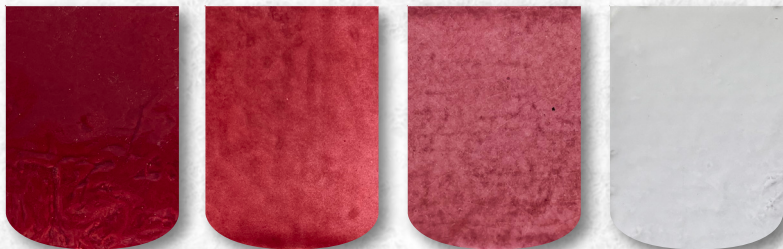

Quadrato 100x100 cm (4x4 inches)
Verde Acqua

BLEND PROPOSAL

Customizable percentage of single colors in the composition of the mix.

FORESTA

MUSCHIO_NUVOLA_OCRA

Listello/Losanga
 Rettangolo/Quadrato

CORALLO

BORGOGNA_CORALLO_ROSA_NUVOLA

Listello/Losanga
 Rettangolo/Quadrato

MARE

MEDITERRANEO_VERDE ACQUA_MUSCHIO

Listello/Losanga
 Rettangolo/Quadrato

TRADITIONS

Quadrato 100x100 mm (4x4 inches)
Blend Mediterraneo

TRADITIONS
Quadrato 100x100 mm (4x4 inches)
Blend Corallo